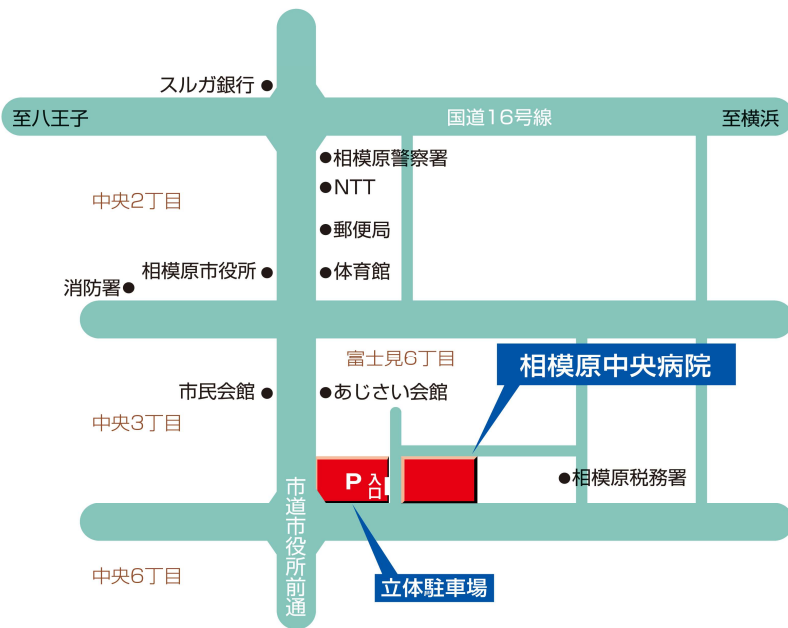

[交通のご案内]

●JR横浜線相模原駅よりバスやタクシーでおいでください。

●バスをご利用の際には、
①②番のバス停よりお乗りいただき「市民会館前」で下車してください。

[院内のご案内]